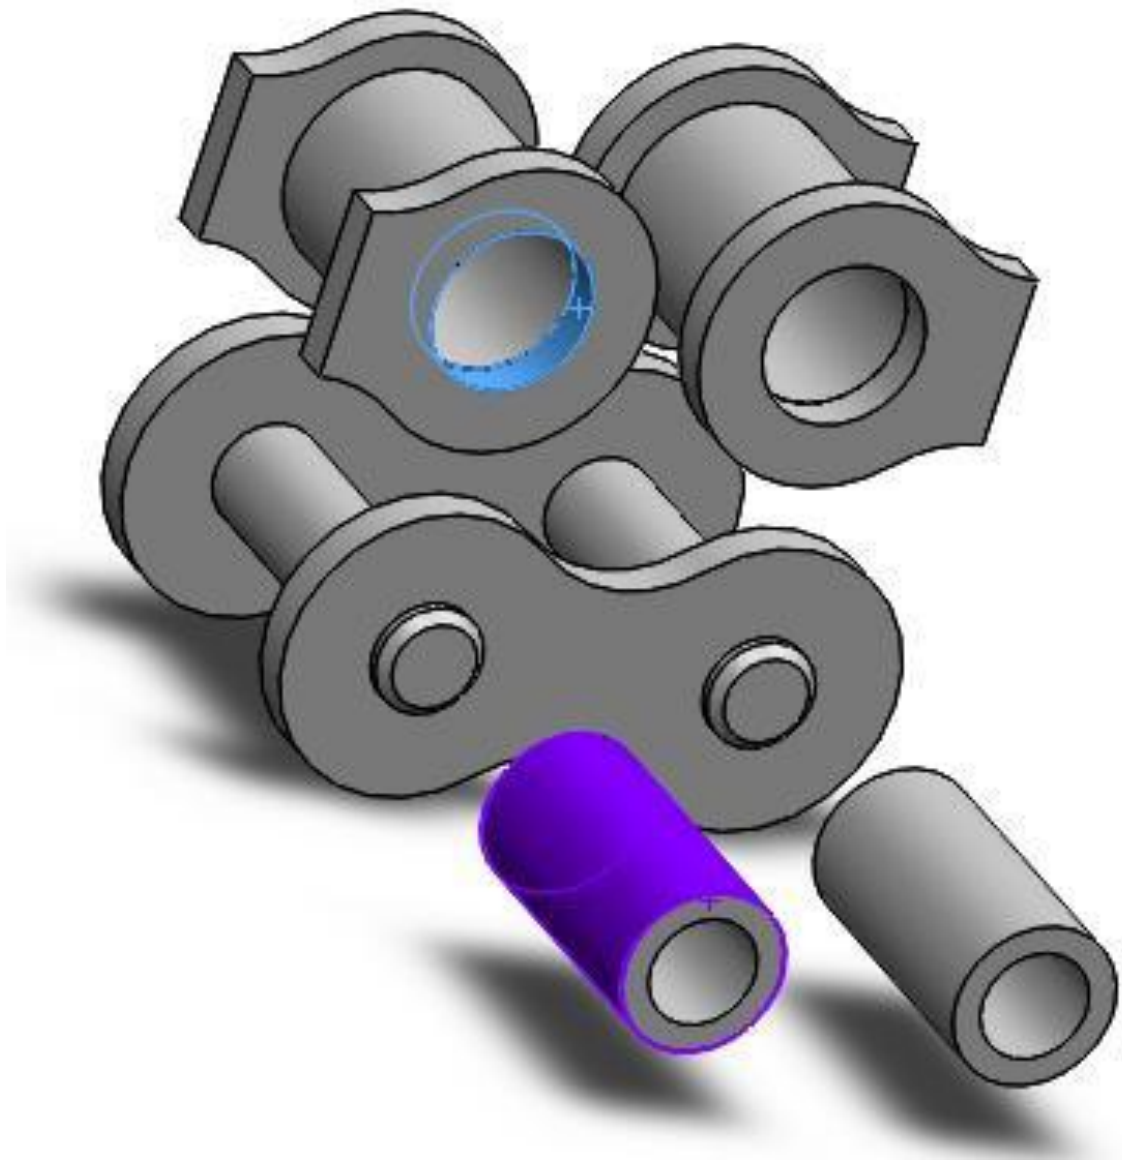

CONJUNTO DE CONTATOS

- LOCALIZAR CONJUNTO DE CONTATO AUTOMATICAMENTE
- OPÇÕES: FACES EM CONTATO
- SELECIONE E CONFIRME TODOS OS 24 CONJUNTOS DE CONTATO SEM PENETRAÇÃO
- REMOVER OS CONTATOS QUE DEVAM SER UNIDOS.
- FICARÃO ENTÃO 16 CONTATOS SEM PENETRAÇÃO, OS OITO CONJUNTOS DE CONTATOS ESXCLUÍDOS SERÃO UNIDOS PELA CONDIÇÃO GLOBAL

CONTATOS ADICIONADOS

CONTATOS SEM PENETRAÇÃO

https://www.youtube.com/watch?v=llOUILa_QTk

1

CONTATOS PARA SEREM EXCLUÍDOS